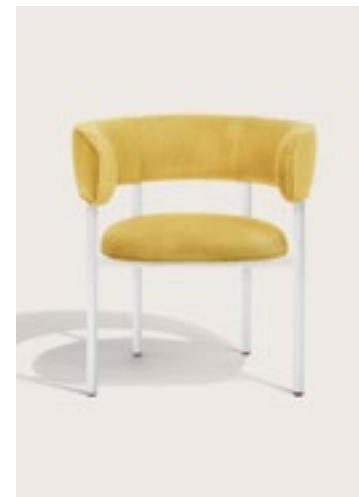

FONT DINING ARMCHAIR