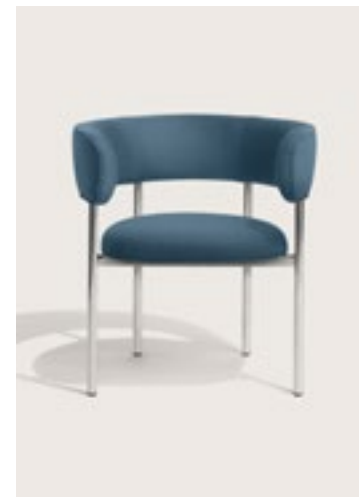

FONT LOUNGE SOFA

FONT COLLECTION - Production time: 3 weeks

FONT BAR STOOL

FONT BAR ARMSTOOL

FONT BAR SOFA

FONT DINING CHAIR

FONT DINING ARMCHAIR

Upholstery:  
Kvadrat Vidar 733  
Piping:  
Kvadrat Vidar 733  
Frame: Polished steel or  
black